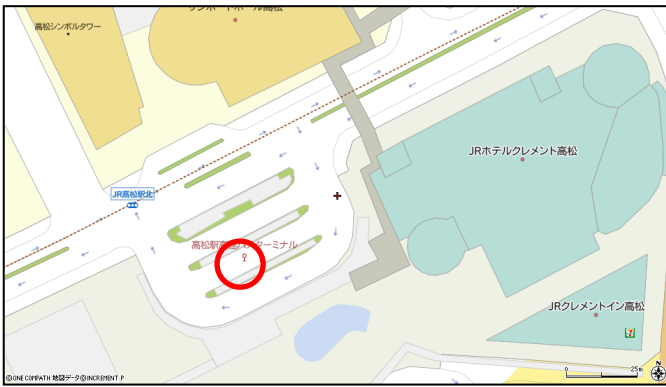

①JR 高松駅／貸切バスターミナル 11 番乗り場

②ことでん瓦町駅 4 番乗り場（スターバックス前）

③ザ・セレクトン高松／正面玄関前道路沿い

④ホテルパールガーデン／乗車；ホテル南玄関前
降車；ホテル北側道路沿い