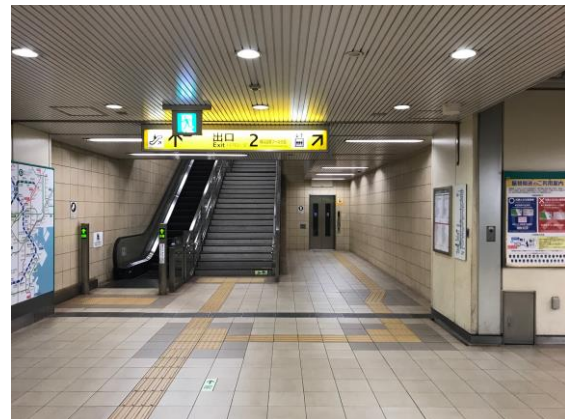

②改札出て右に向かいますとエレベーターとエスカレーターがあります。