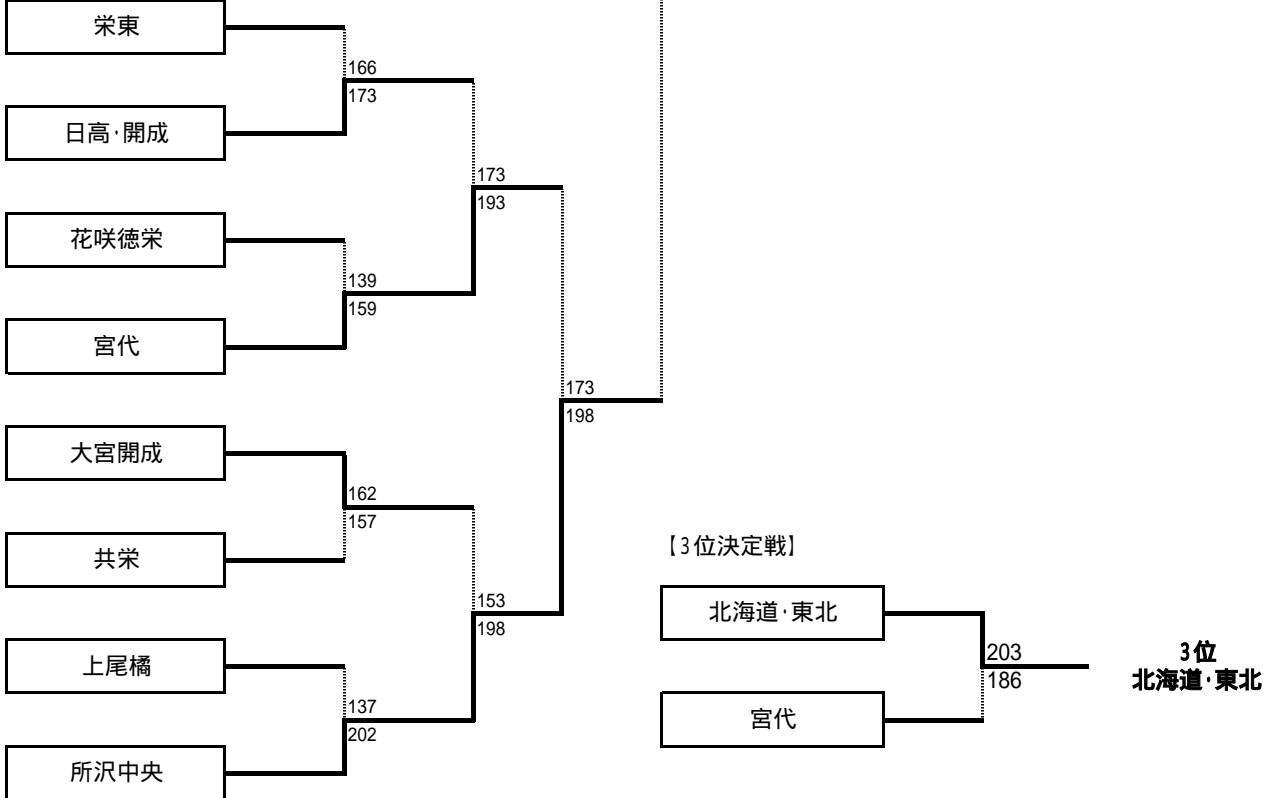

2003ジャパンパラリンピックアーチェリー競技大会  
C P 決勝

期 日：2003年5月10日～11日  
会 場：埼玉県障害者交流センター

男子

【3位決定戦】

女子

2003ジャパンパラリンピックアーチェリー競技大会  
RC団体戦・決勝

会 場：埼玉県障害者交流センター  
期 日：2003年5月10日～11日

【障害者ブロック】

【高校生ブロック】

2003ジャパンパラリンピックアーチェリー競技大会  
CP団体戦・決勝

会 場：埼玉県障害者交流センター  
期 日：2003年5月10日～11日