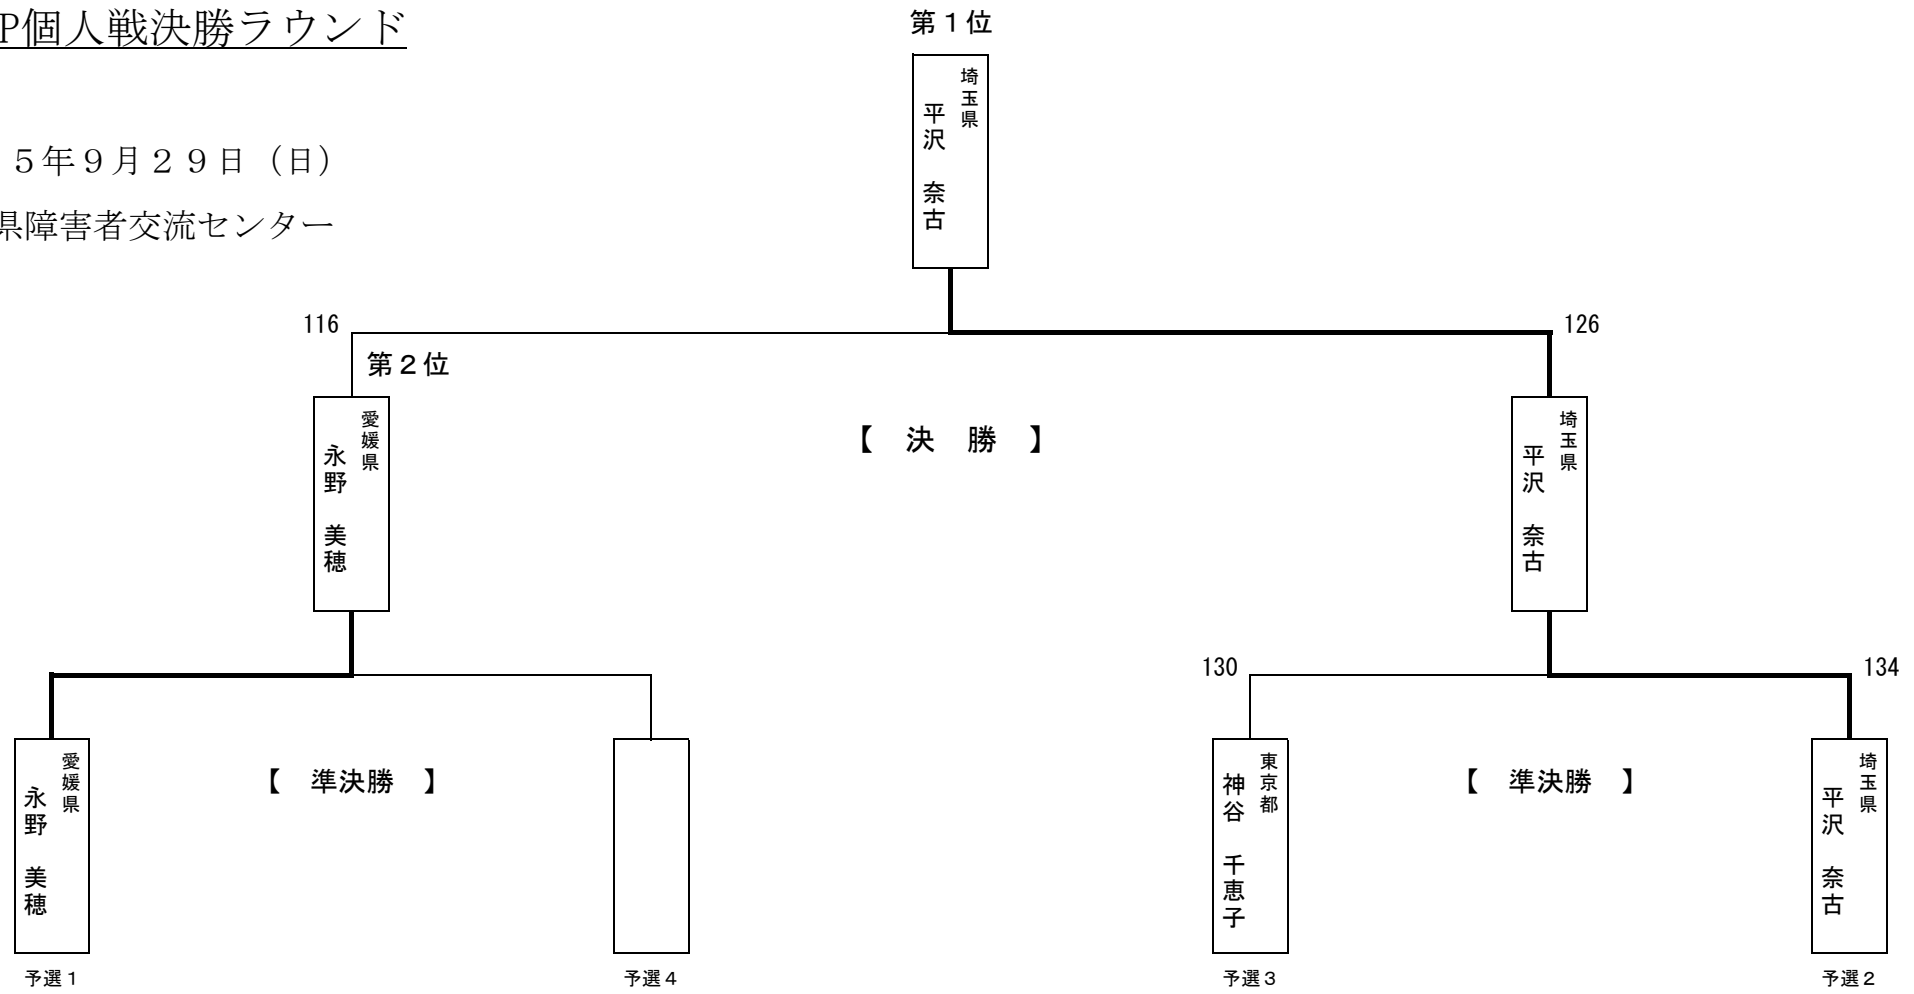

女子CPOP個人戦決勝ラウンド

平成25年9月29日(日)
埼玉県障害者交流センター

2013 ジャパンパラアーチェリー競技大会

平成25年9月29日(日)
埼玉県障害者交流センター

男子CPOP個人決勝

順位	番号	選手名	備考	備考	予選順位	準々決勝		準決勝		決勝		備考
						得点	S0.	得点	S0.	得点	S0.	
1	5-A	服部 和正	東京都		1	137		134		135		
2	5-B	石山 寛義	茨城県		2	134		131		130		
3	2-A	田之上 辰美	福島県		4	129		131		130		
4	2-B	藤井 正臣	福岡県		3	133		126		114		
5	3-A	佐畑 誠	埼玉県		7	129						
6	3-B	柳川 伸二	東京都		6	128						
7	4-B	水野 義晃	東京都		8	125						
8	4-A	竹村 公作	奈良県		5	116						