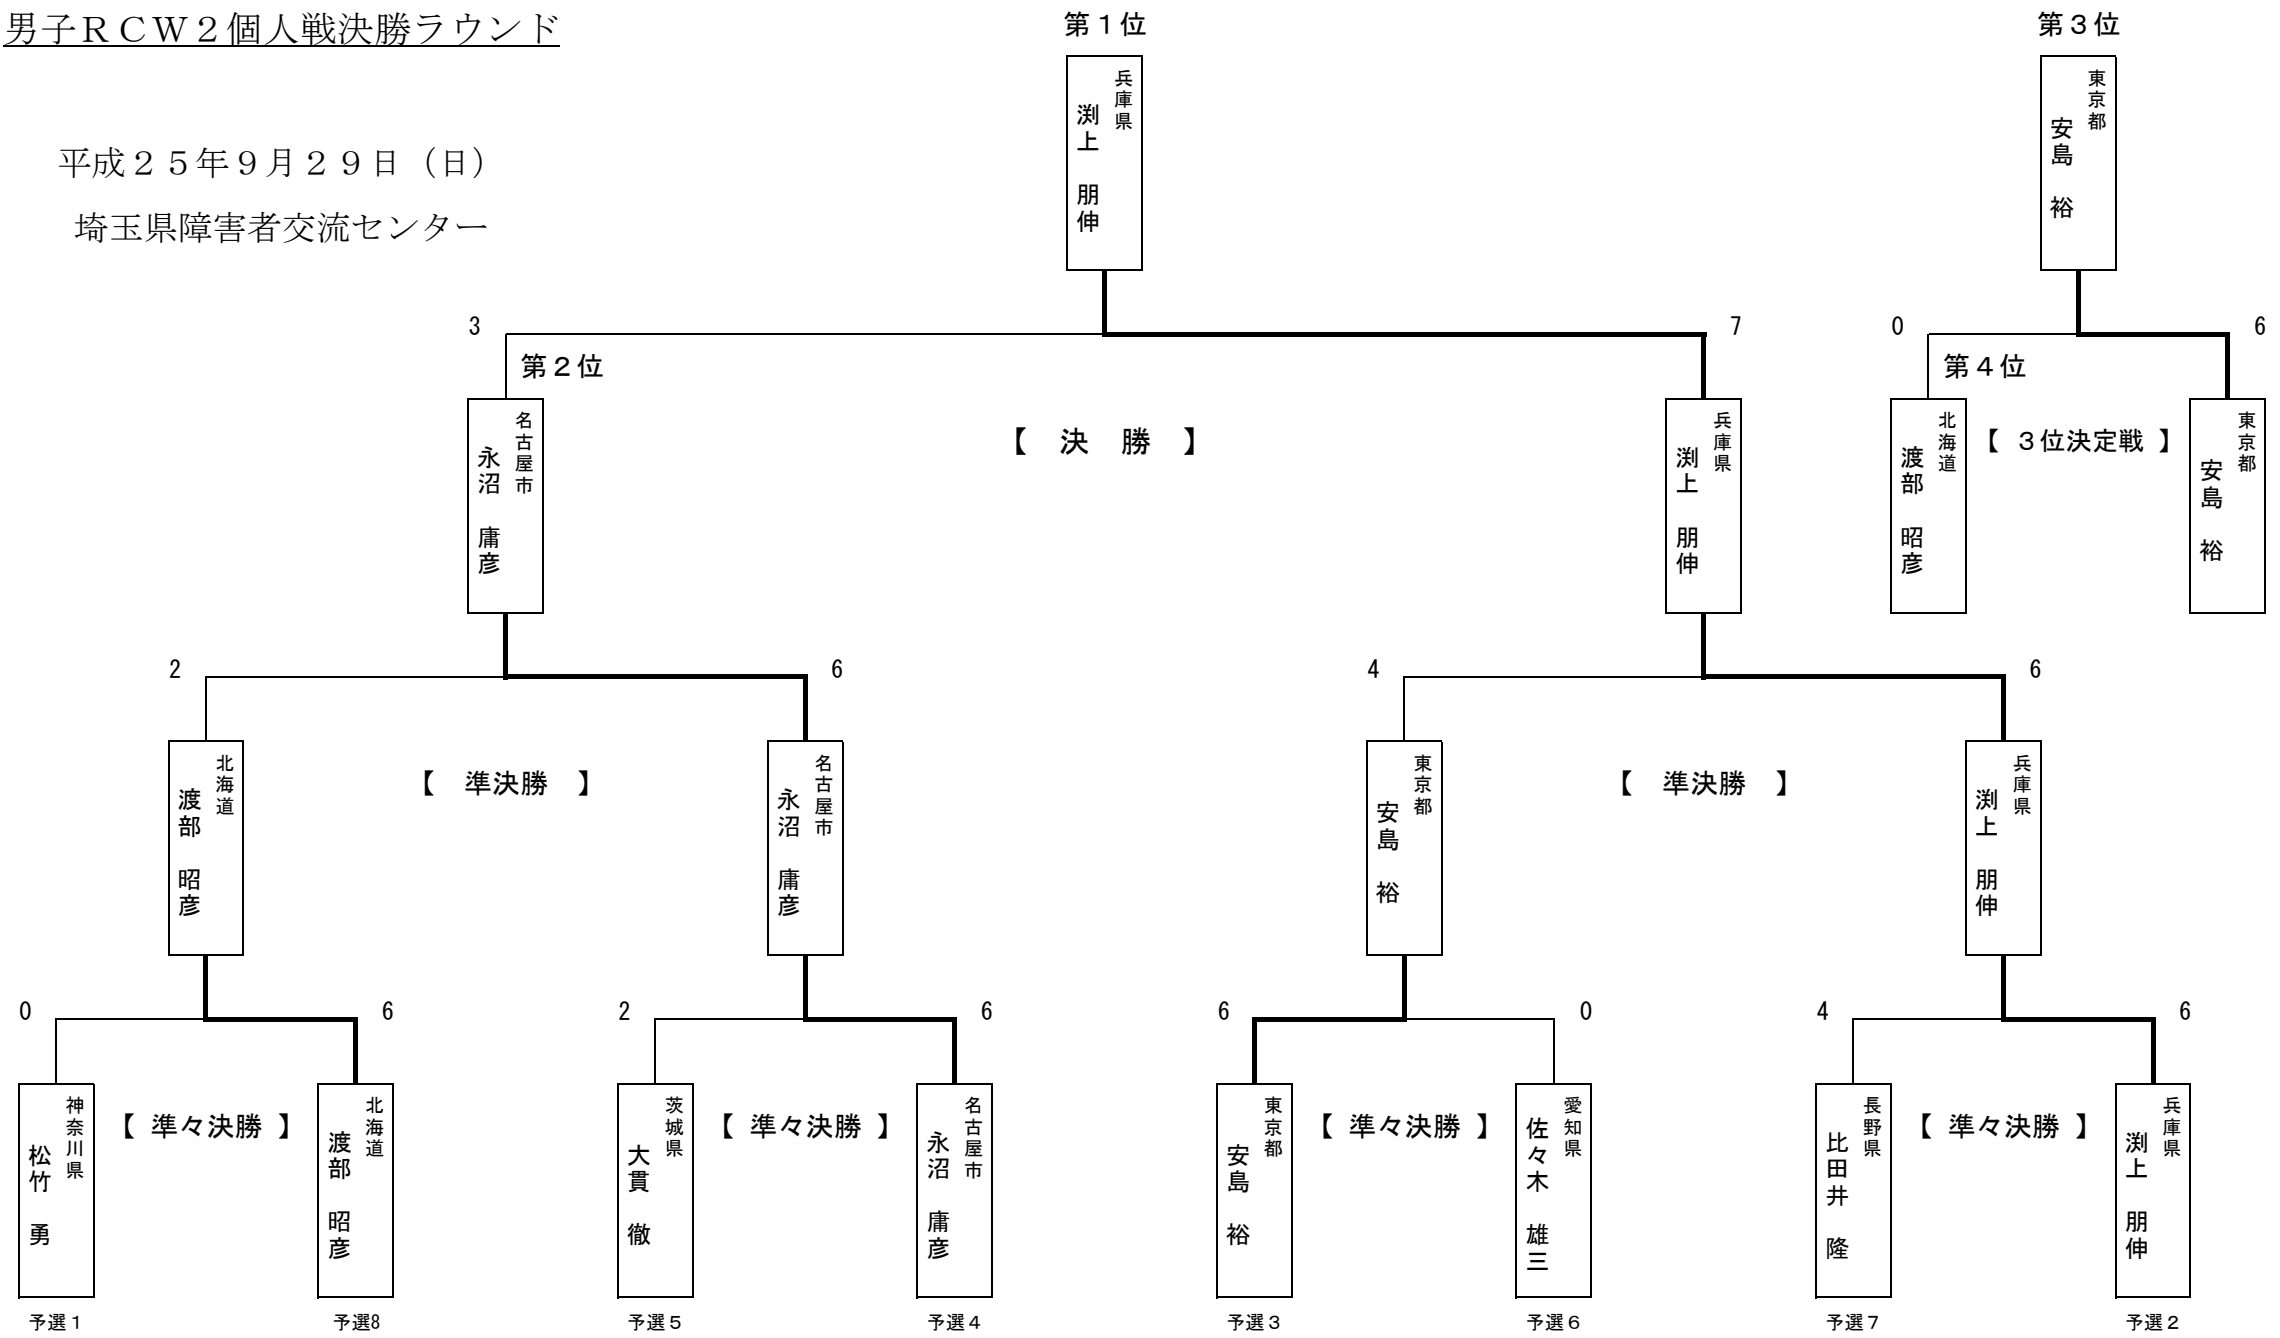

2013 ジャパンパラアーチェリー競技大会

平成25年9月29日(日)
埼玉県障害者交流センター

男子RCW2個人決勝

順位	番号	選手名	団体名	備考	予選順位	準々決勝		準決勝		決勝		備考
						得点	S0.	得点	S0.	得点	S0.	
1	9-A	瀧上 朋伸	兵庫県		2	6		6		7		
2	10-A	永沼 庸彦	名古屋市		4	6		6		3		
3	11-B	安島 裕	東京都		3	6		4		6		
4	13-A	渡部 昭彦	北海道		8	6		2		0		
5	10-B	比田井 隆	長野県		7	4						
6	12-A	大貫 徹	茨城県		5	2						
7	12-B	松竹 勇	神奈川県		1	0						最終対戦得点 53
8	11-A	佐々木 雄三	愛知県		6	0						最終対戦得点 52

男子RCW2個人戦決勝ラウンド

平成25年9月29日(日)

埼玉県障害者交流センター