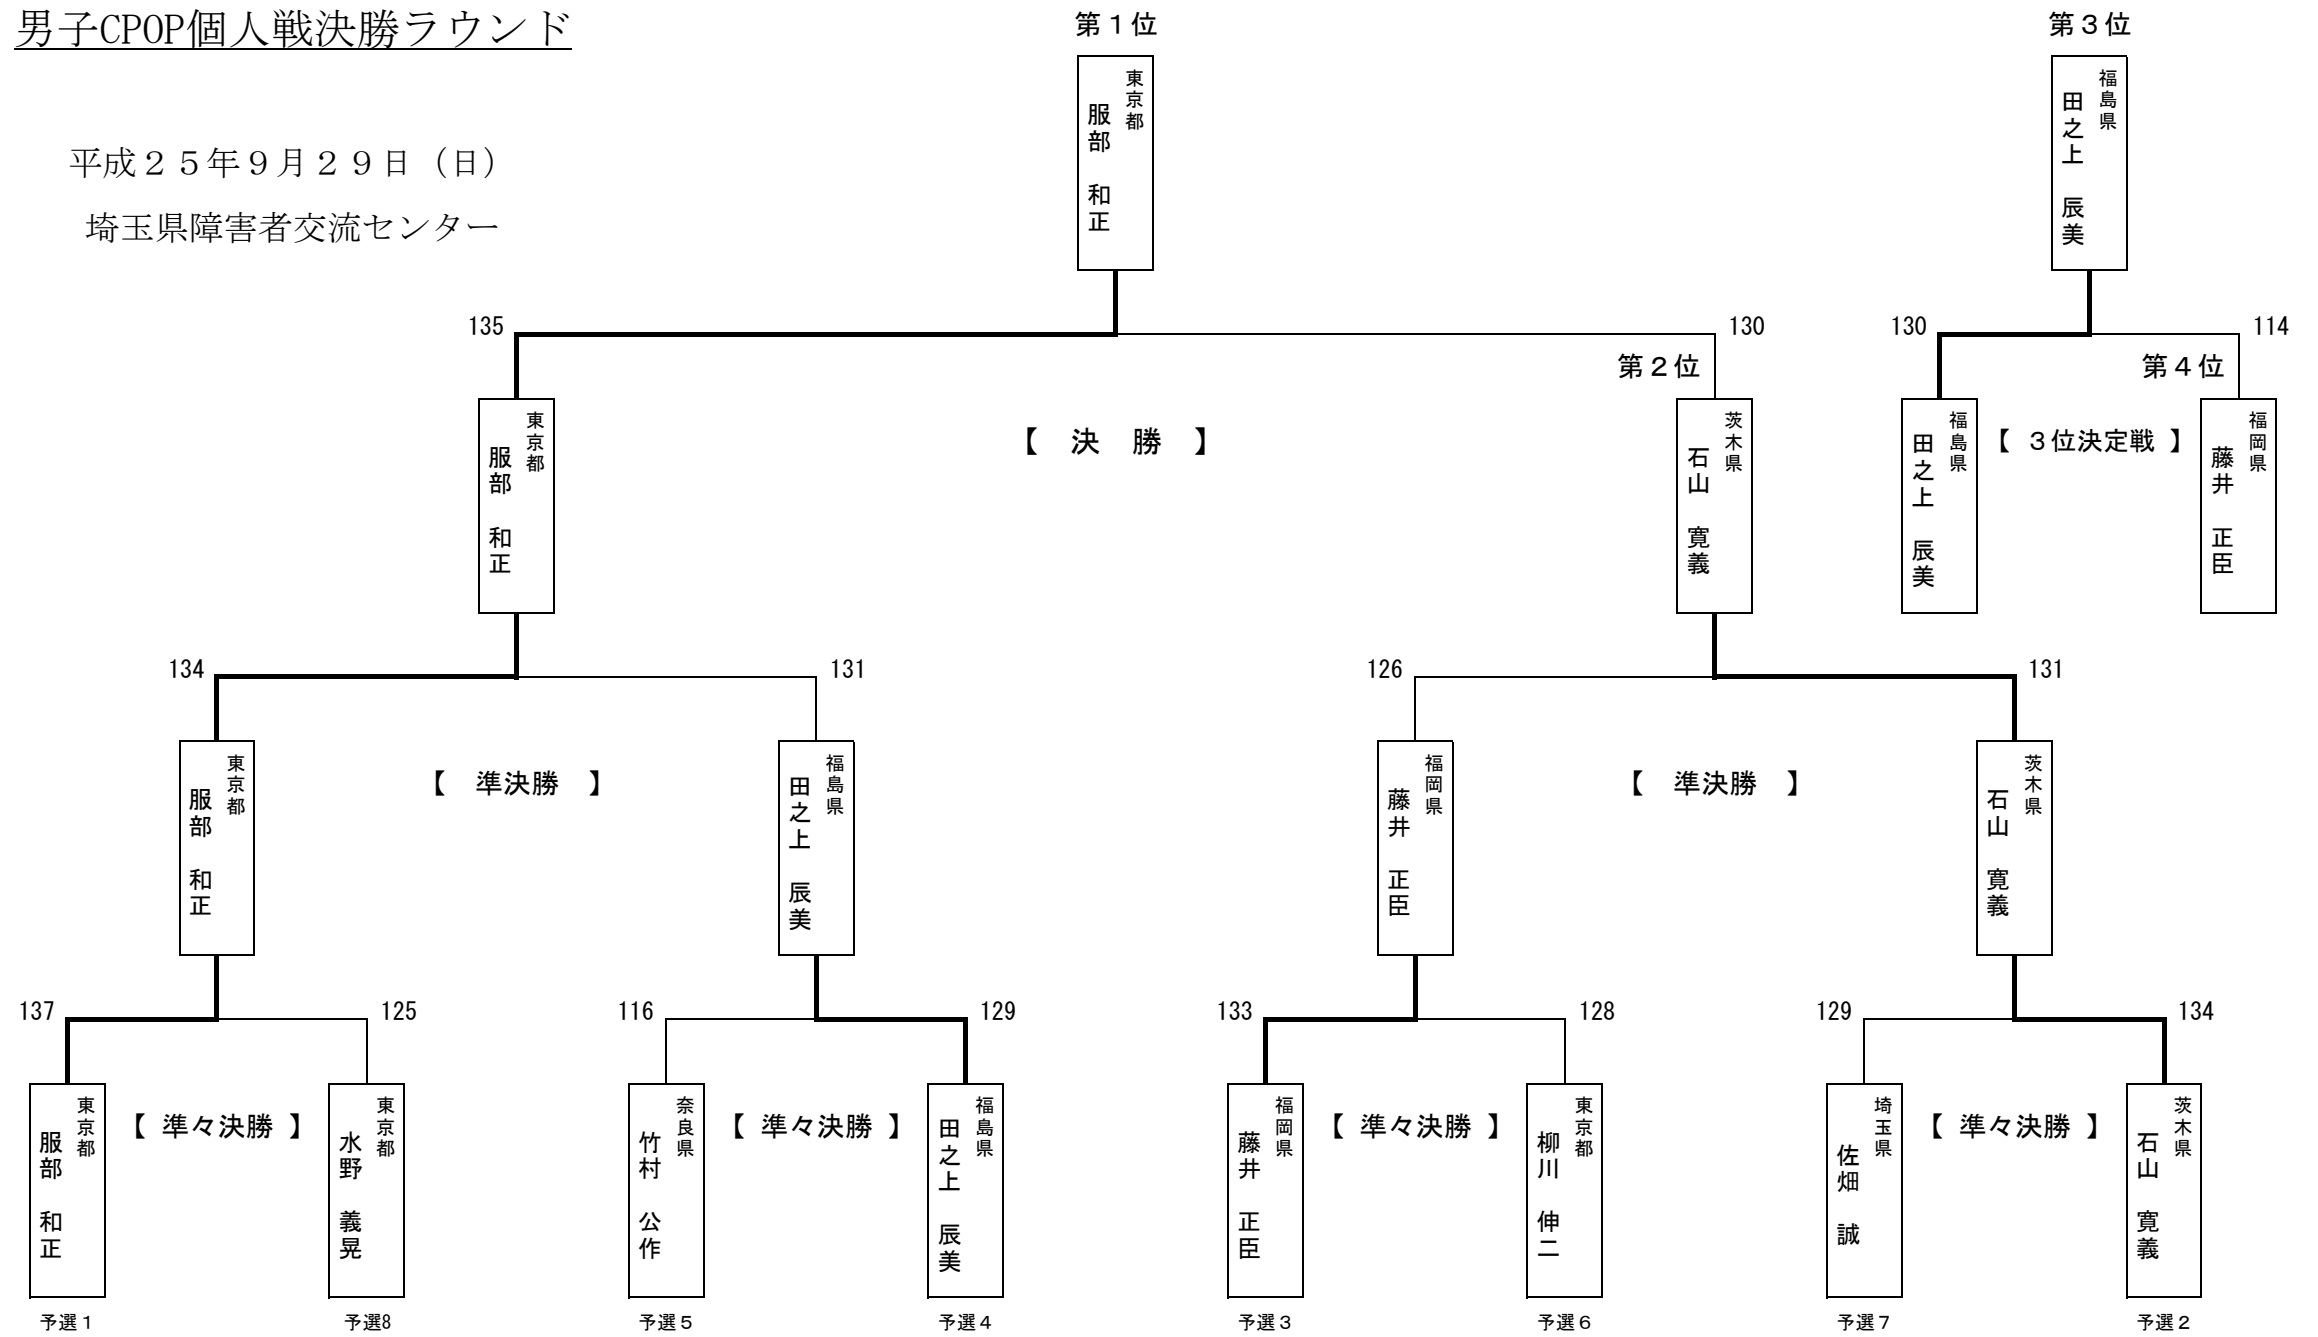

女子CPOP個人戦決勝ラウンド

平成25年9月29日(日)
埼玉県障害者交流センター

2013 ジャパンパラアーチェリー競技大会

平成25年9月29日(日)
埼玉県障害者交流センター

男子CPOP個人決勝

順位	番号	選手名	備考	備考	予選順位	準々決勝		準決勝		決勝		備考
						得点	S0.	得点	S0.	得点	S0.	
1	5-A	服部 和正	東京都		1	137		134		135		
2	5-B	石山 寛義	茨城県		2	134		131		130		
3	2-A	田之上 辰美	福島県		4	129		131		130		
4	2-B	藤井 正臣	福岡県		3	133		126		114		
5	3-A	佐畑 誠	埼玉県		7	129						
6	3-B	柳川 伸二	東京都		6	128						
7	4-B	水野 義晃	東京都		8	125						
8	4-A	竹村 公作	奈良県		5	116						

男子CPOP個人戦決勝ラウンド

平成25年9月29日(日)
埼玉県障害者交流センター

女子RCST個人戦決勝ラウンド

平成25年9月29日(日)

埼玉県障害者交流センター

2013 ジャパンパラアーチェリー競技大会

平成25年9月29日(日)
埼玉県障害者交流センター

男子RCW2個人決勝