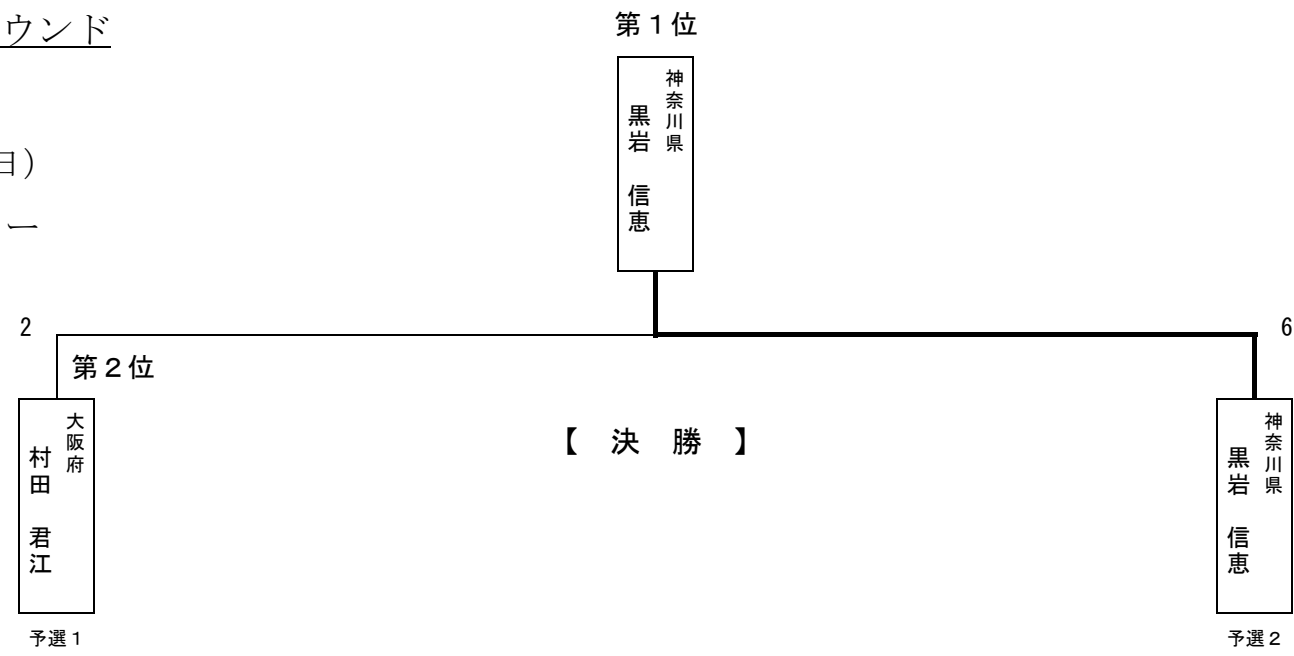

男子CPOP個人戦決勝ラウンド

平成25年9月29日(日)
埼玉県障害者交流センター

女子RCST個人戦決勝ラウンド

平成25年9月29日(日)

埼玉県障害者交流センター

2013 ジャパンパラアーチェリー競技大会

平成25年9月29日(日)
埼玉県障害者交流センター

男子RCW2個人決勝