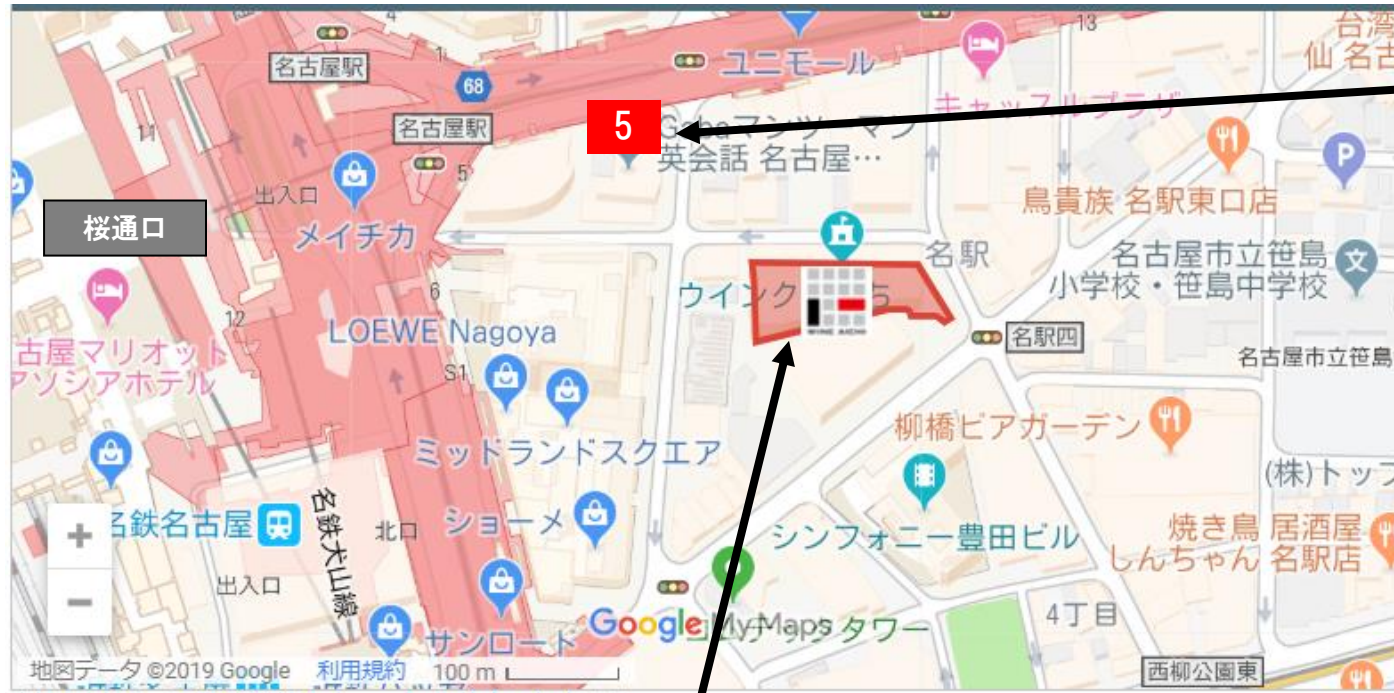

会場案内

中部東海ブロック連絡協議会

[開催日時：2019年8月27日(火) 13:00~16:30]

愛知県産業労働センター ウィンクあいち 1208 会議室

〒450-0002 愛知県名古屋市中村区名駅4丁目4-38

TEL：052-571-6131 FAX：052-571-6132

ユニモール地下街
5番出口

JR・地下鉄・名鉄・近鉄 『名古屋駅』より

- 「JR名古屋駅桜通口」から、ミッドランドスクエア方面へ歩いて約5分
- ユニモール地下街5番出口から徒歩約2分